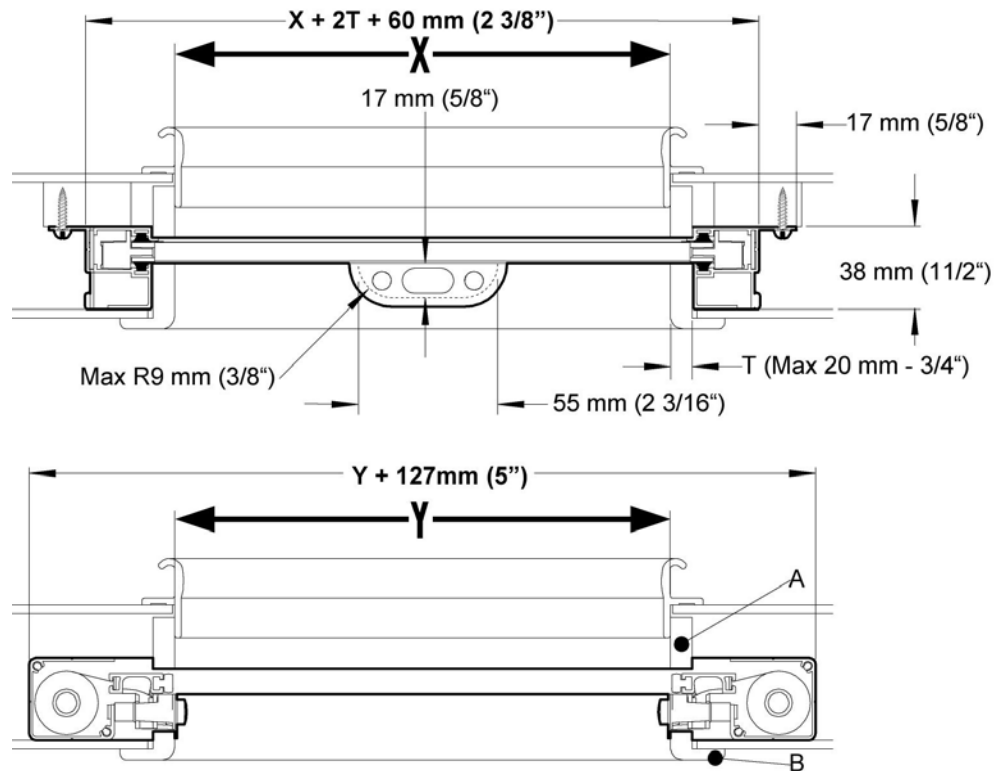

Concealed SKYscreen2

Table of standard finished dimensions

Lewmar Hatch Size	Dimensions			
	X*		Y*	
sz 77	699 mm	27 1/2	699 mm	27 1/2
sz 70	627 mm	24 5/8	627 mm	24 5/8
sz 60	507 mm	20	507 mm	20
sz 54	507 mm	20	392 mm	15 3/8
sz 50	507 mm	20	375 mm	14 6/8
sz 44	442 mm	17 3/8	442 mm	17 3/8
sz 40	421 mm	16 5/8	421 mm	16 5/8
sz 30	457 mm	18	327 mm	12 7/8
sz 20	347 mm	13 5/8	202 mm	8
sz 10	259 mm	10 1/4	259 mm	10 1/4
sz 03	231 mm	9 1/8	176 mm	6 7/8
sz 00	211 mm	8 1/4	211 mm	8 1/4

*All dims are Lewmar cut outs